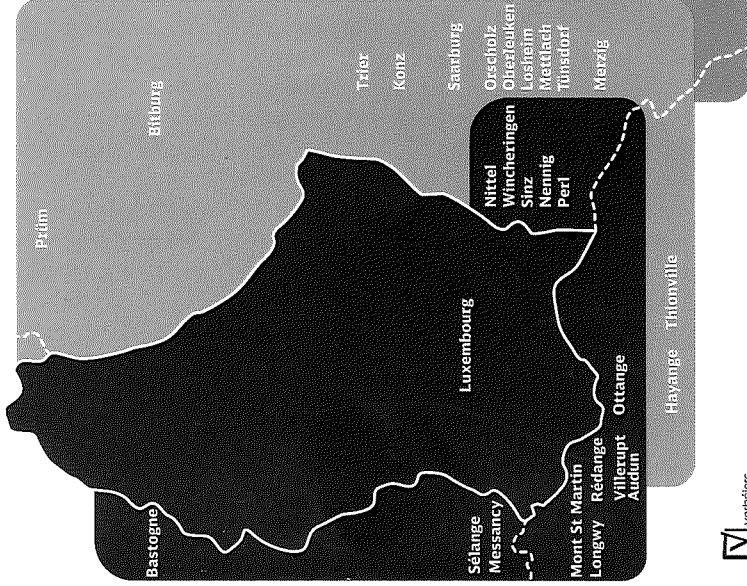

Montag – Freitag	
Fahrtnummer	6156 8315 6155 8315 6156 8315
Hinweise	MN 02 053 014 713 018 703
	MN 16 26 17 26 18 26
	MN 16 39 17 39 18 39
	MN 16 32 17 32 18 32
	MN 17 04 18 04 19 04
	MN 17 19 18 19 19 16
	MN 17 21 18 21 19 21
	MN 17 24 18 24 19 24
	MN 17 27 18 27 19 27

Kind von Autocars Zimmers durchgeführt

Luxembourg

	Montag – Freitag	
	Fahrtnummer	Hinweise
weo	6158 6158	MN MN
minet	9 10 13 10	MN MN
burg Royal	9 15 13 15	MN MN
burg Gare (Par	9 20 13 20	MN MN
Jhannel	9 23 13 23	MN MN
luse – Bains	9 28 13 28	MN MN
luse – Bains	9 26 13 26	MN MN
luse – Bains	9 29 13 29	MN MN
ken Ortsmitte	10 13 14 13	MN MN
ken Abzw. Kesslingen	10 14 14	MN MN
ken Schpörplatz	10 14 16	MN MN
ken Schpörplatz	10 16 16	MN MN
ken Zahnklinik	10 19 14 19	MN MN

Übersicht der Tarifzonen und der Fahrpreise:

Der Verkauf von Kurzzeit-, Tages- und Monatsickets erfolgt direkt beim Fahrer; Entwertung durch Fahrer, per Hand, Stempel oder Entwerter. Infos zu Jahreskarten im Abonnement (gilt nur für SaarLuxus) auf www.saarpfalzbus.de oder beim Kundenservice Saar-Pfalz-Bus unter 0681-416 230.

Tarif national
1 mo/1 Monat: 45 €
1 Jour/1 Tag: 4 €
2 hrs/2 Std.: 1,5 €

Tarif international Zone 1
1 mo/1 Monat: 75 €
1 Jour/1 Tag: 7 €
2 hrs/2 Std.: 4 €

Tarif international Zone 2
1 mo/1 Monat: 120 €
1 Jour/1 Tag: 14 €
2 hrs/2 Std.: 8 €

Plus d'informations sur www.mobilität.lu

Müller-Nies Reisen
06867-261

ahnCard

der DB AG
Europarecht EWG 684/92)
ttertetek Luxembourg
v. nur Saarland oder nur

te: Jumbokaart, Seniorekaart,
ch Tarif national)

Impressum

Saar-Pfalz-Bus GmbH
Am Hauptbahnhof 14
66111 Saarbrücken
www.saarpfalzbus.de

Müller-Nies Reisen
Saarburger Straße 4
66706 Perl

RGTR – Minsterium für nachhaltige
Entwicklung und Infrastruktur
4, Place de l'Europe
L-1499 Luxembourg

Änderungen vorbehalten
Einzelangaben ohne Gewähr
Stand 01.01.2012

Saar-Pfalz-Bus